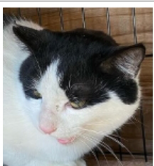

【保護】能登町白丸・
【性別】不明【首輪】不明【保護日】2024/2/17【保護地】能登町白丸【特徴】尻尾長い ※ぼぼ野良..
[271] 返信数:0 詳細