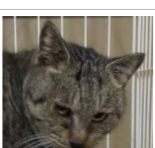

info@noto-rescue.com

詳しくはこちらを
ご覧下さい

【搜索】穴水町大町・
【性別】オス【名前】サブ【首輪】不明【不明日】2024/1/1【住所】穴水町大町付近【特徴】鍵尻尾..
[330] 返信数:0 詳細

【搜索】穴水町大町・
【性別】メス【名前】モコ【首輪】不明【不明日】2024/1/1【住所】穴水町大町付近【特徴】尻尾長い..
[329] 返信数:0 詳細

探しています

能登町・穴水町で行方不明になった猫の情報です。見かけた方は是非ご一報ください。また、迷子の猫の情報もどうぞお寄せください。

能登半島地震犬猫レスキュー

能登半島地震により行方不明になった犬や猫の搜索情報掲示板です。登録の必要なく、どなたでもご自由にお使いいただけます。たくさんの犬猫の情報が掲載されておりますので、是非ご覧ください。

能登穴水版04/12 お電話でも受付いたします **080-3500-4122** 福田まで

【保護】能登町小木・
【性別】不明【首輪】あり?【保護日】2024/1/1以降【住所】能登町小木三矢地区【特徴】
[89] 返信数:0 詳細

【保護】穴水町・オス
【性別】不明【首輪】不明【目撃日】2024/2/5【住所】穴水町【特徴】目撃された方のXアカウント..
[204] 返信数:0 詳細

【保護】穴水町曾良・
【性別】オス【首輪】なし【保護日】2024/1/19【住所】穴水町甲 曾良兜公民館付近【特徴】人懐こ..
[18] 返信数:1 詳細

【保護】穴水町曾良・
【性別】不明【首輪】不明【保護日】2024/1/21?【住所】穴水町曾良 または甲付近【特徴】高齢..
[86] 返信数:0 詳細