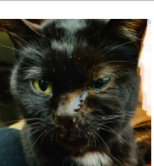

【保護】能登町鶴川・
【性別】メス(避妊済)【首輪】不明【保護日】2024/2/2【住所】能登町鶴川地区【特徴】胸と腹に白..
[119] 返信数:0 詳細