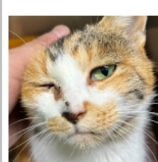

[299] 返信数:0 詳細

【保護】珠洲市宝立
【性別】メス【首輪】不明【保護日】2024/1/26【保護地】珠洲市宝立町鶴岡付近【特徴】No.330..

[228] 返信数:0 詳細

【保護】珠洲市・メス
【性別】メス【首輪】不明【保護日】2024/2/21【保護地】珠洲市【特徴】No.3308 人慣れして..

[227] 返信数:0 詳細

【保護】珠洲市若山町
【性別】不明【首輪】ベージュの首輪【保護日】2024/3/12【保護地】珠洲市若山町古蔵付近【特徴】..