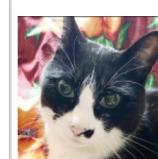

[127] 返信数:0 詳細

【搜索】珠洲市蛸島町
【性別】メス【名前】はる【首輪】不明【不明日】2024/1/3【住所】珠洲市蛸島町【特徴】

[114] 返信数:1 詳細

【搜索】珠洲市三崎町
【性別】オス【名前】ビビ【首輪】?【不明日】2024/1/1【住所】珠洲市三崎町寺屋地区 上野塩津付..

[39] 返信数:0 詳細

【搜索】珠洲市宝立町
【性別】メス(遊好手術済) 【名前】ねね【首輪】不明【不明日】2024/1/1【住所】珠洲市宝立町鶴島..

[91] 返信数:0 詳細

【搜索】珠洲市宝立町
【性別】オス(去勢済) 【名前】おいで【首輪】ブルー【住所】珠洲市宝立町鶴島【特徴】尻尾長い 上の牙が..

[88] 返信数:0 詳細

【搜索】珠洲市宝立町
【性別】メス【名前】ノラ【首輪】ピンク【不明日】2024/1/1【住所】珠洲市宝立町鶴島【特徴】背中..

[87] 返信数:0 詳細

info@noto-rescue.com

詳しくはこちらをご覧ください