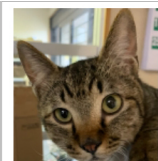

[213] 返信数:0 詳細

【保護】珠洲市宝立町
【性別】オス【首輪】なし【保護日】3/15【住所】珠洲市宝立町鶴岡3付近【特徴】体重6.0kg、とて..

[71] 返信数:0 詳細

【保護】珠洲市若山町
【性別】メス【首輪】不明【保護日】2024/2/12【保護地】珠洲市若山町付近【特徴】No.3357 全..

[275] 返信数:0 詳細

【保護】珠洲市宝立町
【性別】オス(未去勢) 【首輪】不明【保護日】2024/1/10【保護地】珠洲市宝立町鶴岡付近【特徴】..