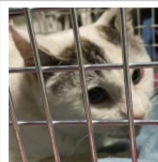

【保護】珠洲市蛸島町
【性別】不明【首輪】不明【保護日】2024/1/25?【住所】珠洲市蛸島【特徴】保護情報掲載主様の..

[76] 返信数:2 詳細