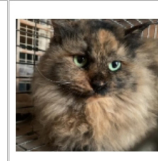

[73] 返信数:1 詳細

【保護】珠洲市宝立町
【性別】オス【首輪】不明【保護日】2024/2/13【保護地】珠洲市宝立町鶴岡リビンク..

[173] 返信数:1 詳細

【保護】珠洲市飯田町
【性別】メス【首輪】青白【保護日】2024/3/25【保護地】珠洲市飯田町付近 港で保護【特徴】No.3..

[334] 返信数:0 詳細

【保護】珠洲市・メス
【性別】メス【首輪】なし【保護日】2024/1/10【住所】珠洲市金川橋付近【特徴】迷子ペット.N..