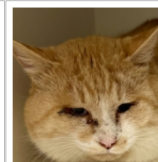

[276] 返信数:0 詳細

【保護】珠洲市蛸島町
【性別】不明【首輪】不明【保護日】2024/1/25?【住所】珠洲市蛸島【特徴】保護情報掲載主様の..

[76] 返信数:2 詳細

【保護】珠洲市宝立町
【性別】オス【首輪】なし【保護日】2024/1/6【保護地】珠洲市宝立町鶴岡付近【特徴】No.3238 ..

[214] 返信数:0 詳細

【保護】珠洲市宝立町
【性別】オス【首輪】なし【保護日】2024/1/22【保護地】珠洲市宝立町鶴岡付近【特徴】No.3295..