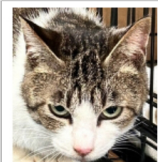

【保護】珠洲市正院町
【性別】メス【首輪】不明【保護日】2024/3/2【保護地】珠洲市正院町飯塚付近【特徴】No.3382 ..

[284] 返信数:0 詳細