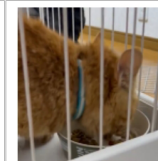

【保護】珠洲市飯田町
【性別】メス【首輪】青白【保護日】2024/3/25【保護地】珠洲市飯田町付近 港で保護【特徴】No.3..

[334] 返信数:0 詳細