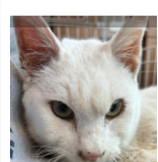

[299] 返信数:0 詳細

【保護】珠洲市宝立
【性別】メス【首輪】不明【保護日】2024/1/26【保護地】珠洲市宝立町鶴岡付近【特徴】No.330..

[228] 返信数:0 詳細

【保護】珠洲市・メス
【性別】メス【首輪】不明【保護日】2024/2/21【保護地】珠洲市【特徴】No.3308 人慣れして..

[227] 返信数:0 詳細

【保護】珠洲市若山町
【性別】不明【首輪】ベージュの首輪【保護日】2024/3/12【保護地】珠洲市若山町古蔵付近【特徴】..

[305] 返信数:1 詳細

【保護】珠洲市高島町
【性別】オス【首輪】不明【保護日】2024/2/4【保護地】【特徴】No.3228 人慣れしている 全..

[163] 返信数:0 詳細

保護しています

珠洲市内で保護された猫の情報です。お心当たりの方は是非ご一報下さい。この他にもたくさんの猫が保護されています。当サイトをご覧ください。

【保護】珠洲市宝立町
【性別】オス【首輪】青(鈴付き)【保護日】2024/3/8【保護地】珠洲市宝立町【特徴】No.3405 ..