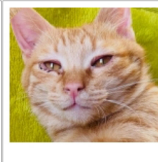

【保護】珠洲市宝立町
【性別】オス【首輪】なし【保護日】2024/1/6【保護地】珠洲市宝立町鶴岡付近【特徴】No.3238 ..

[214] 返信数:0 詳細