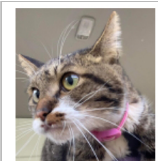

【保護】珠洲市若山町
【性別】不明【首輪】ピンク【保護日】2024/2/27【保護地】珠洲市若山町火宮付近【特徴】No.334..

[253] 返信数:0 詳細