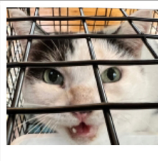

[268] 返信数:1 詳細

【保護】珠洲市宝立町
【性別】メス【首輪】不明【保護日】2024/2/29【保護地】珠洲市宝立町春日野付近【特徴】No.337..

[267] 返信数:0 詳細

【保護】珠洲市若山町
【性別】不明【首輪】ピンク【保護日】2024/2/27【保護地】珠洲市若山町火宮付近【特徴】No.334..

[253] 返信数:0 詳細

【保護】珠洲市宝立町
【性別】メス 遊好手術済み【首輪】なし【保護日】2024年2/5(月) 8:20【住所】珠洲市宝立..