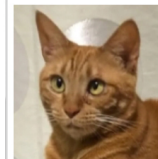

[127] 返信数:0 詳細

【搜索】珠洲市蛸島町
【性別】メス【名前】はる【首輪】不明【不明日】2024/1/3【住所】珠洲市蛸島町【特徴】

[114] 返信数:1 詳細

【搜索】珠洲市三崎町
【性別】オス【名前】ビビ【首輪】?【不明日】2024/1/1【住所】珠洲市三崎町寺屋地区 上野塩津付..

[39] 返信数:0 詳細

【搜索】珠洲市宝立町
【性別】メス(遊好手術済) 【名前】ねね【首輪】不明【不明日】2024/1/1【住所】珠洲市宝立町鶴島..

[91] 返信数:0 詳細

【搜索】珠洲市宝立町
【性別】オス(去勢済) 【名前】おいで【首輪】ブルー【住所】珠洲市宝立町鶴島【特徴】尻尾長い 上の牙が..

[88] 返信数:0 詳細

【搜索】珠洲市宝立町
【性別】メス【名前】ノラ【首輪】ピンク【不明日】2024/1/1【住所】珠洲市宝立町鶴島【特徴】背中..

[87] 返信数:0 詳細

info@noto-rescue.com

詳しくはこちらをご覧ください